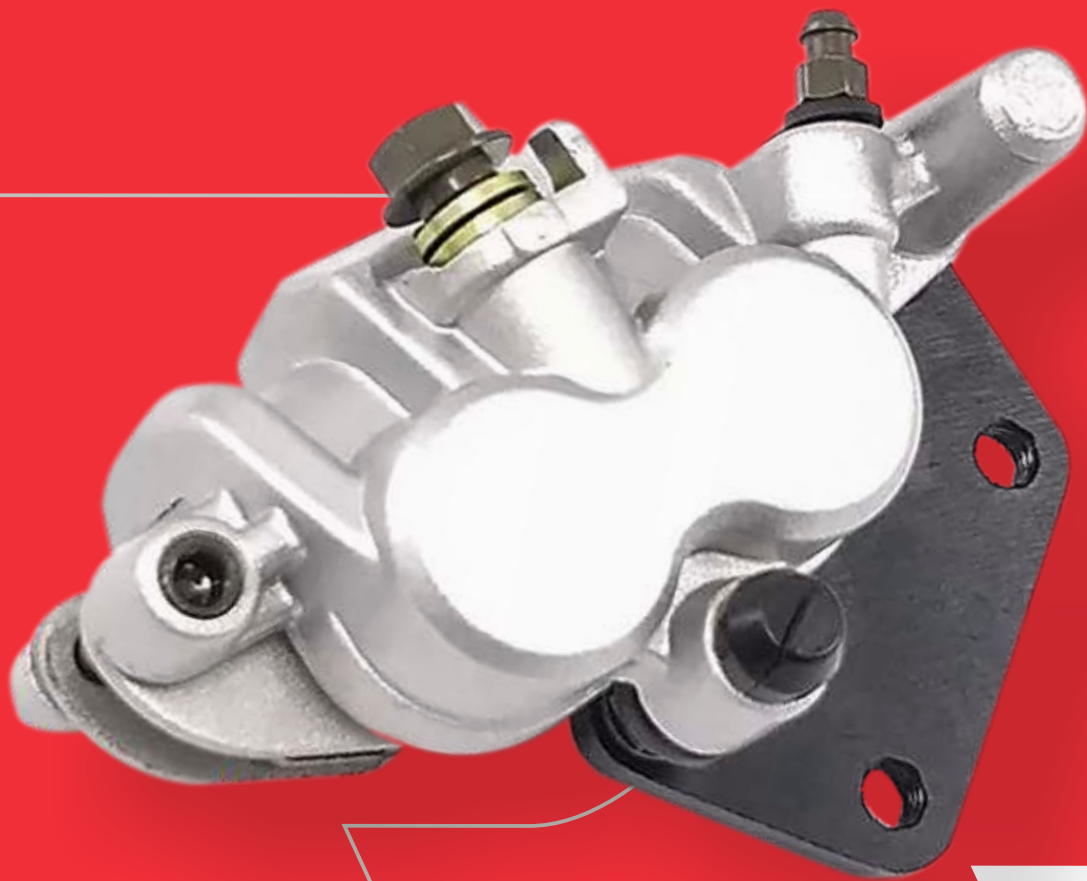

R-1
R-1

CALI
PER
FREIO
CALIPER FREIO